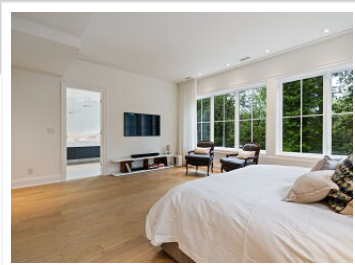

35 Nanton Avenue, Toronto, ON M4W 2Y8

View virtual tour at:  
<https://homes.mshati.ca/35-nanton-avenue-toronto/>

**Paul & Christian Associates**

(416) 960-9995  
[paulandchristianassociates@sothebysrealty.ca](mailto:paulandchristianassociates@sothebysrealty.ca)  
<http://www.paulandchristian.com>