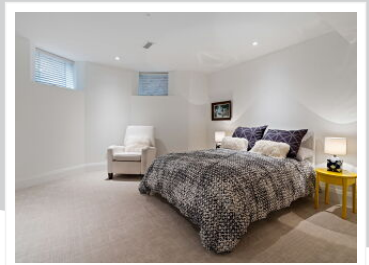

35 Nanton Avenue, Toronto, ON M4W 2Y8

View virtual tour at:  
<https://homes.mshati.ca/35-nanton-avenue-toronto/>

**Paul & Christian Associates**

(416) 960-9995  
[paulandchristianassociates@sothebysrealty.ca](mailto:paulandchristianassociates@sothebysrealty.ca)  
<http://www.paulandchristian.com>