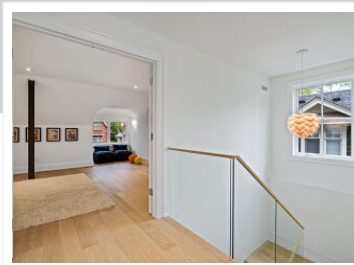

35 Nanton Avenue, Toronto, ON M4W 2Y8

View virtual tour at:  
<https://homes.mshati.ca/35-nanton-avenue-toronto/>

**Paul & Christian Associates**

(416) 960-9995  
[paulandchristianassociates@sothebysrealty.ca](mailto:paulandchristianassociates@sothebysrealty.ca)  
<http://www.paulandchristian.com>