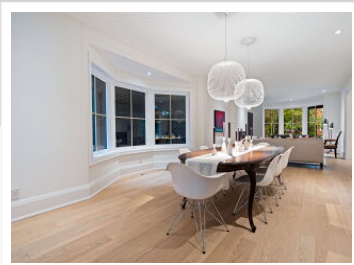

35 Nanton Avenue, Toronto, ON M4W 2Y8

View virtual tour at:  
<https://homes.mshati.ca/35-nanton-avenue-toronto/>

**Paul & Christian Associates**

(416) 960-9995  
[paulandchristianassociates@sothebysrealty.ca](mailto:paulandchristianassociates@sothebysrealty.ca)  
<http://www.paulandchristian.com>